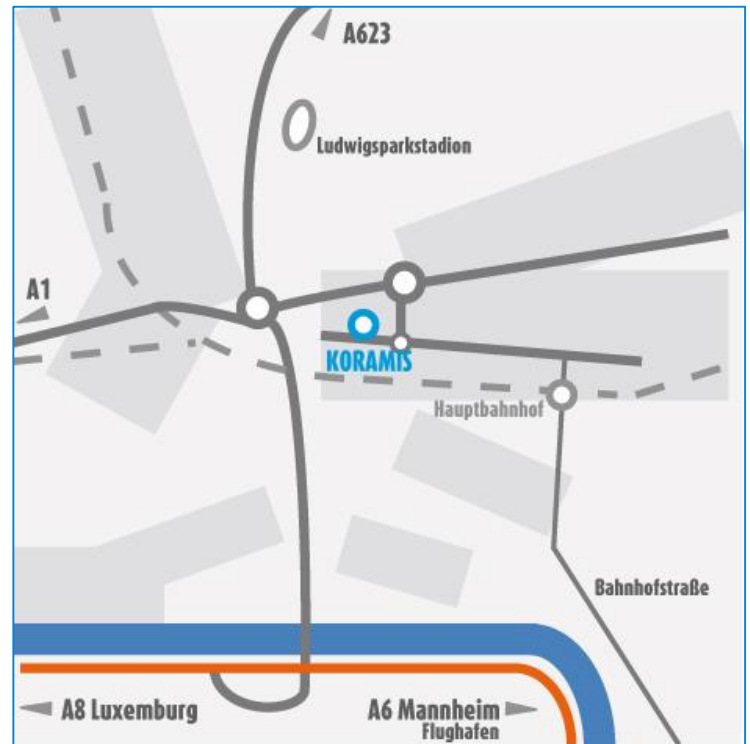

So finden Sie zu uns

Europaallee 5 | 66113 Saarbrücken | Telefon: 0681-968191-0 | www.koramis.de

Anreise mit öffentlichen Verkehrsmitteln

Vom Flughafen oder Hauptbahnhof

Nehmen Sie die S-Bahnen oder Busse (Buslinie R10 vom Flughafen aus) bis zur Haltestelle Saarbrücker Hauptbahnhof. Anschließend gehen Sie durch den Hauptbahnhof in Richtung Ausgang Nord. Am Ausgang Nord gehen Sie links in Richtung B&B Hotel. Gehen Sie geradeaus weiter und finden unser Gebäude unmittelbar nach einem Kreisverkehr auf der rechten Seite. Der gesamte Fußweg vom Nordausgang beträgt ca. 500m.

Anreise mit dem PKW

Anfahrt aus Richtung Mannheim/Kaiserslautern/Karlsruhe

Von der A6 in Richtung Saarbrücken kommend, wechseln Sie mit der Überleitung zur A620. Auf der A620 nehmen Sie die Ausfahrt Luisenbrücke (Westspangenbrücke/Cityring). Anschließend fahren Sie weiter in Richtung Quartier Eurobahnhof. Unter der Bahnunterführung biegen Sie rechts auf die Grülingsstraße ab. Am ersten Kreisverkehr in der Grülingsstraße biegen Sie die erste Straße rechts ab (Quartier Eurobahnhof) und folgen der Straße bis zum zweiten Kreisverkehr. An der ersten Ausfahrt verlassen Sie den Kreisverkehr. Unser Gebäude befindet sich direkt auf der rechten Seite.

Anfahrt aus Richtung Trier/Köln

Von der A1 fahren Sie in Richtung Saarbrücken/Riegelsberg. Die A1 endet in Saarbrücken. Anschließend halten Sie sich in Richtung Saarbrücken Hauptbahnhof/Cityring. Am Ludwigskreisel fahren Sie (geradeaus) in Richtung Quartier Eurobahnhof weiter. Am folgenden Kreisverkehr (Grülingsstraße) biegen Sie die erste Straße rechts ab (Quartier Eurobahnhof) und folgen der Straße bis zum nächsten Kreisverkehr. An der ersten Ausfahrt verlassen Sie den Kreisverkehr. Unser Gebäude befindet sich direkt auf der rechten Seite.

Anfahrt aus Richtung Luxemburg

Von der A8/A620 fahren Sie in Richtung Saarbrücken und nehmen die Ausfahrt Luisenbrücke/Westspangenbrücke. Anschließend fahren Sie weiter in Richtung Quartier Eurobahnhof. Unter der Bahnunterführung biegen Sie rechts auf die Grülingsstraße ab. Am ersten Kreisverkehr in der Grülingsstraße biegen Sie die erste Straße rechts ab (Quartier Eurobahnhof) und folgen der Straße bis zum zweiten Kreisverkehr. An der ersten Ausfahrt verlassen Sie den Kreisverkehr. Unser Gebäude befindet sich direkt auf der rechten Seite.