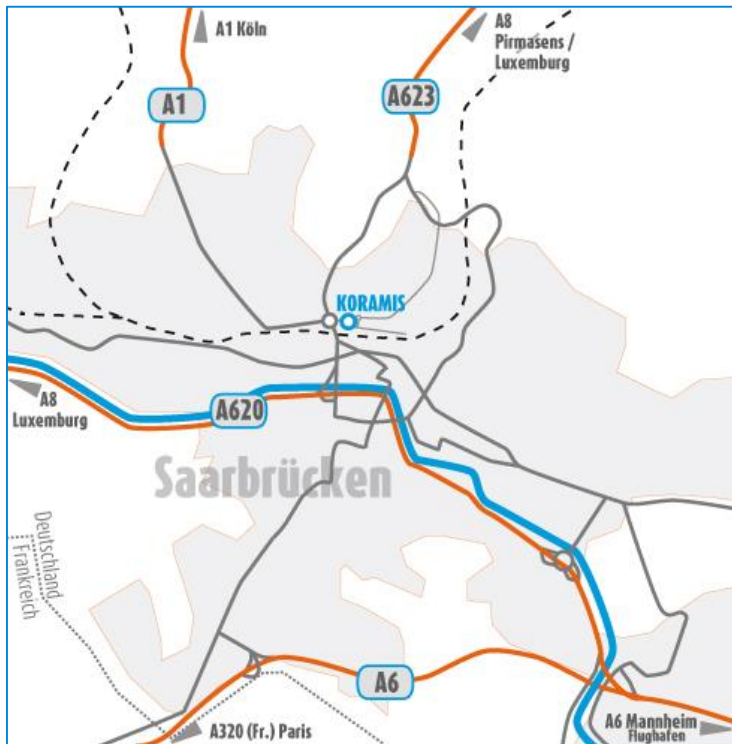

### Anreise mit öffentlichen Verkehrsmitteln

#### Anfahrt aus Richtung Mannheim/Kaiserslautern/Karlsruhe

Von der A6 in Richtung Saarbrücken kommend, wechseln Sie mit der Überleitung zur A620. Auf der A620 nehmen Sie die Ausfahrt Luisenbrücke (Westspangenbrücke/Cityring). Anschließend fahren Sie weiter in Richtung Quartier Eurobahnhof. Unter der Bahnunterführung biegen Sie rechts auf die Grülingsstraße ab. Am ersten Kreisverkehr in der Grülingsstraße biegen Sie die erste Straße rechts ab (Quartier Eurobahnhof) und folgen der Straße bis zum zweiten Kreisverkehr. An der ersten Ausfahrt verlassen Sie den Kreisverkehr. Unser Gebäude befindet sich direkt auf der rechten Seite.

#### Anfahrt aus Richtung Trier/Köln

Von der A1 fahren Sie in Richtung Saarbrücken/Riegelsberg. Die A1 endet in Saarbrücken. Anschließend halten Sie sich in Richtung Saarbrücken Hauptbahnhof/Cityring. Am Ludwigskreisel fahren Sie (geradeaus) in Richtung Quartier Eurobahnhof weiter. Am folgenden Kreisverkehr (Grülingsstraße) biegen Sie die erste Straße rechts ab (Quartier Eurobahnhof) und folgen der Straße bis zum nächsten Kreisverkehr. An der ersten Ausfahrt verlassen Sie den Kreisverkehr. Unser Gebäude befindet sich direkt auf der rechten Seite.

#### Anfahrt aus Richtung Luxemburg

Von der A8/A620 fahren Sie in Richtung Saarbrücken und nehmen die Ausfahrt Luisenbrücke/Westspangenbrücke. Anschließend fahren Sie weiter in Richtung Quartier Eurobahnhof. Unter der Bahnunterführung biegen Sie rechts auf die Grülingsstraße ab. Am ersten Kreisverkehr in der Grülingsstraße biegen Sie die erste Straße rechts ab (Quartier Eurobahnhof) und folgen der Straße bis zum zweiten Kreisverkehr. An der ersten Ausfahrt verlassen Sie den Kreisverkehr. Unser Gebäude befindet sich direkt auf der rechten Seite.